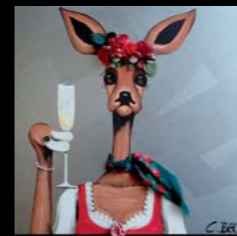

Mir san immer lässig!
4S015 100x100 € 3300.-

Sektlaune
4S006
90X120
€ 3500.-

Auf uns!
4W029 60x60 € 1280.-

Wedelexpress
4V003 80x140 € 3500.-

Die neue Essklasse
4Z054 60x60 € 1280.-

Bock auf Kaffee
5A023 60x60 € 1280.-

Prosecco
schnecken®
3U12
90X120
€ 3500.-

Roserl
4I001 60X60 € 1280.-

Proseccoschnecken® im Winter
4T033 90x120 € 3500.-

Secco
schneckerIn®
4M035
90X120
€ 3500.-

Auf
gehts!
4B025
80X140
€ 3500.-

Alpenglühn
4K023 80x140 € 3500.-