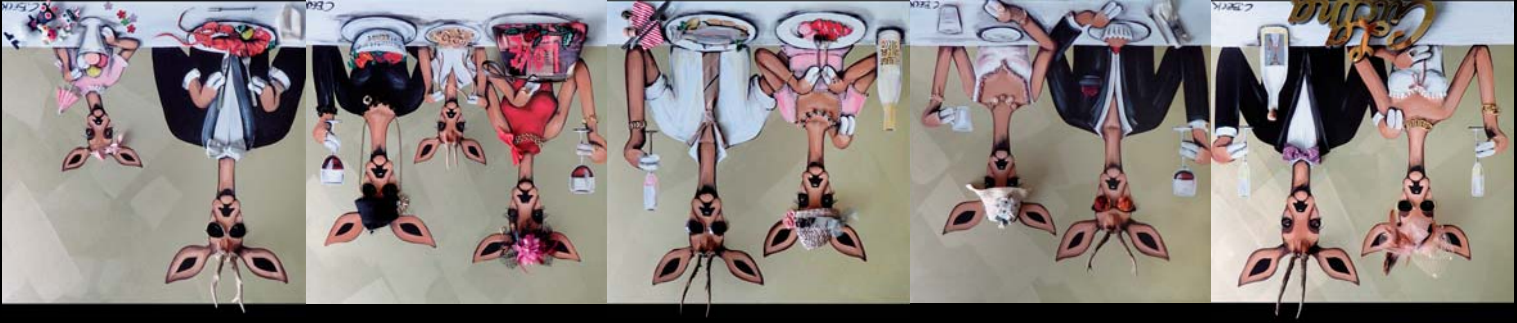

Entenseest. 41
DE 90607 Rückersdorf

ATELIER + SHOW ROOM

®

Amo**REH** mio
100/140
EUR 3700,-

REHfugio ALBERGO

GEMÄLDE
Christin Maria Beck
Winter 2023/24

ALBERGOschnecken
100/140 EUR 3800,-

La famiglia in REHstaurante