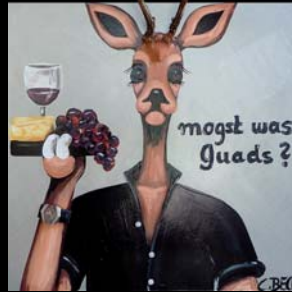

WEDELMÄDELS Auf der WEDELHÜTTE Ausstellung 2022/2023

Wedelexpress
4V003 80x140 € 3300.-

Proseccoschnecken
in Blau & Grün
4X029 90x120 € 3400.-

Alle Gemälde urheberrechtlich und als Marke geschützt!
Proseccoschnecke® Seccoschneckerl® REH LAX®
Alle Preise incl. ges. MwSt

Auf uns!
4R010 60x60 € 1180.-

Mogst a Schnapsperl!
4Y010 60x60 € 1180.-

Mogst was Guads?
4Y041 60x60 € 1180.-

Bock auf Bier?
4R018 60x60 € 1180.-

Auf die Nr. 1
4L020 100x100 € 3100.-

Auf uns!
4I001 60x60 € 1180.-