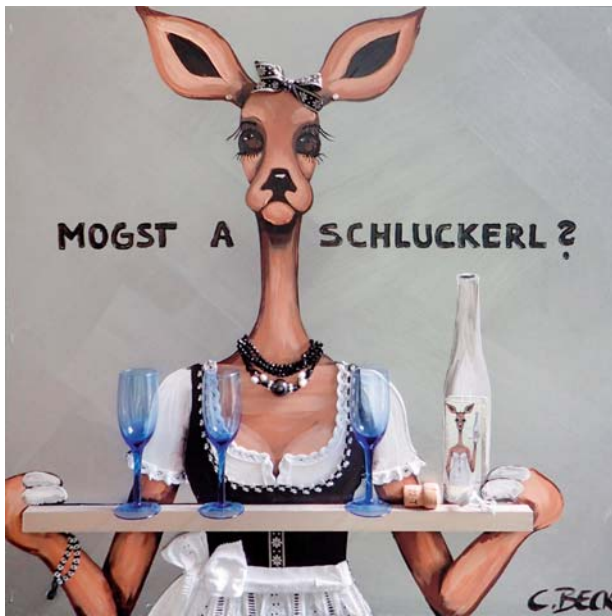

4Z025 SKITEAM  
80/140 € 3300,-

4W016 LANGLÄUFER  
70/140 € 2580,-

4X041 REH-TRO  
80/140 € 3300,-

4Z027 MOGST A SCHLUCKERL 80/80 € 1880,-

**ATELIER + SHOW ROOM**  
 Entenseestr. 41  
 DE 90607 Rückersdorf  
 Phone: +49 170 334 66 90  
 www.christin-beck.de  
 christin.beck@odn.de

Designer-Shirts limited edition  
 www.rehturntoparadise.de

REHturn to paradise®  
 Proseccoschnecke®  
 SeccoSchneckerl®

4Z032 ZUM WOHLSEIN 80/100 € 2900,-

4X002  
 WAS  
 HEIßES  
 ZWISCHEN-  
 DURCH  
 80/140 € 3300,-