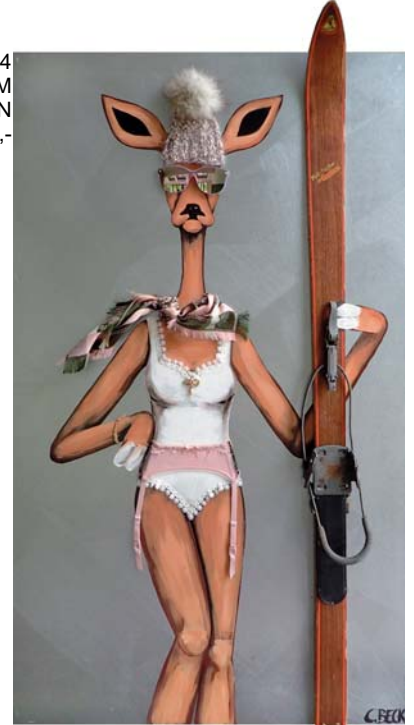

Designer-Shirts limited edition  
 www.rehturntoparadise.de

REHturn to paradise®  
 Proseccoschnecke®  
 SeccoSchneckerl®

4Z032 ZUM WOHLSEIN 80/100 € 2900,-

4X002  
 WAS  
 HEIßES  
 ZWISCHEN-  
 DURCH  
 80/140 € 3300,-

4K004  
 NIX ZUM  
 ANZIEHEN  
 80/140 € 2580,-

40003  
 WINTER-  
 FREUDEN  
 80/140 € 3300,-

**REHturn to paradise®** lass Dich verführen  
 "Edition limitierter Sammlerstücke"

Motive Designer - Shirts  
 www.rehturntoparadise.de  
 C. Beck design GmbH & Co. KG